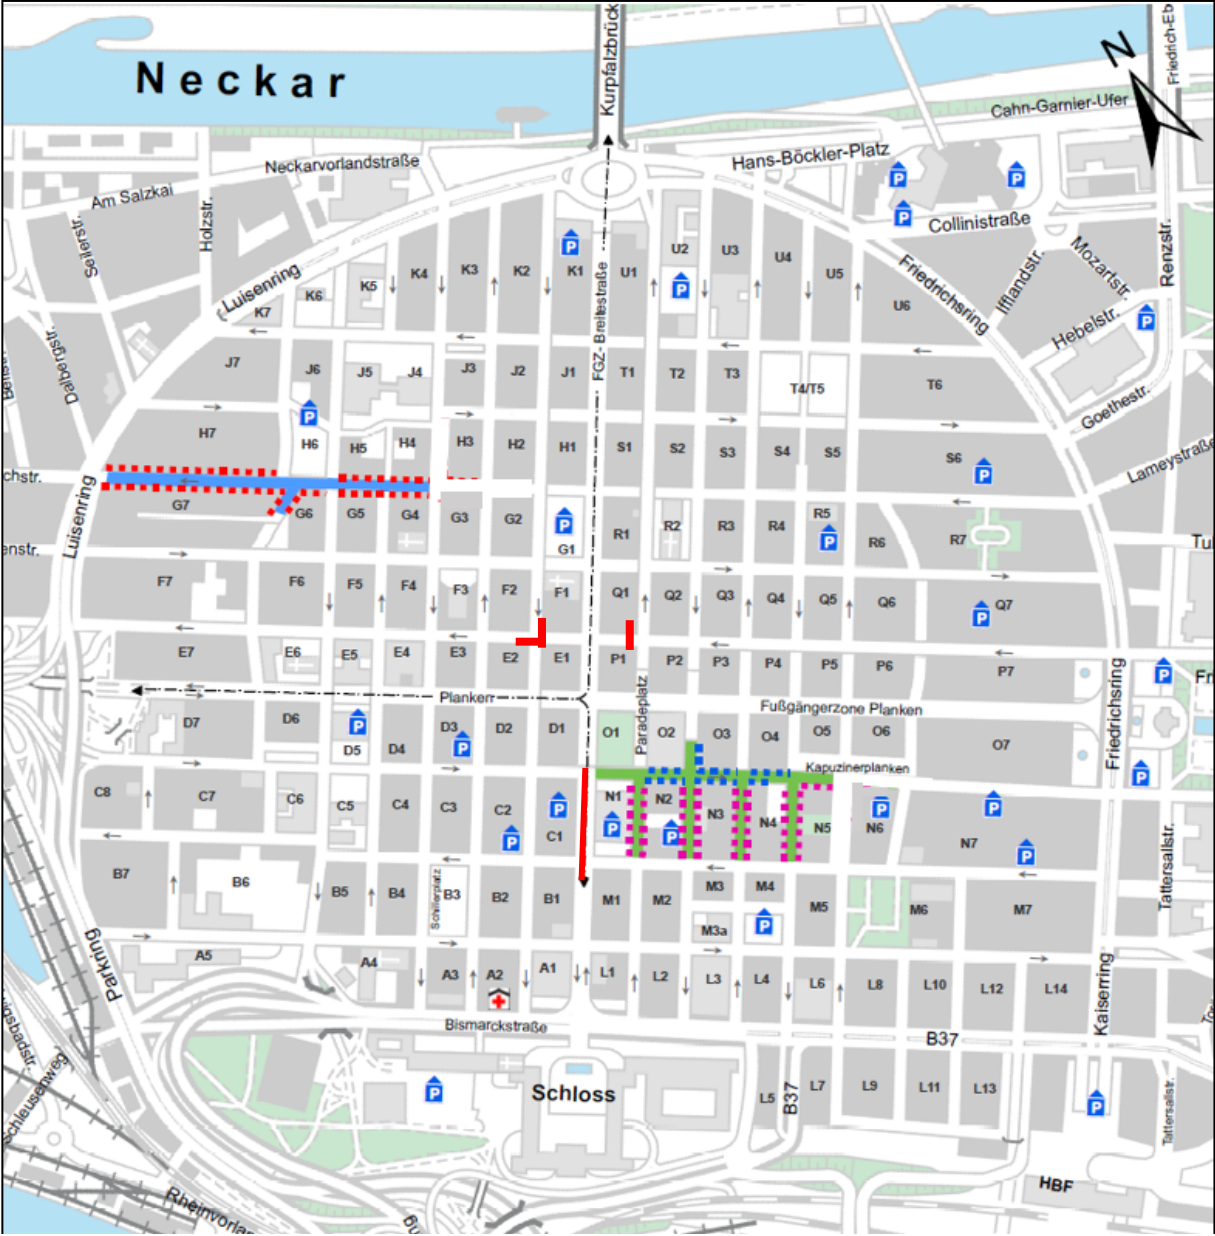

Übersicht zu den Sperrungen bei „MONNEM BIKE – Das Festival“ und „Spielraum Stadt“ am 25. Juni 2022

Legende:

- Parkhäuser offen
- Unterbrechungen Verkehrsversuch
- = Vollsperrungen ab Samstag 06.00 Uhr bis 24.00 Uhr
- = Vollsperrungen ab Samstag 06.00 Uhr bis 22.00 Uhr
- = Straßen befahrbar
- = absolutes Haltverbot ab Samstag 06.00 Uhr bis 24.00 Uhr
- = absolutes Haltverbot ab Samstag 06.00 Uhr bis Samstag 22.00 Uhr
- = absolutes Haltverbot ab Freitag 20.00 Uhr bis Samstag 22.00 Uhr